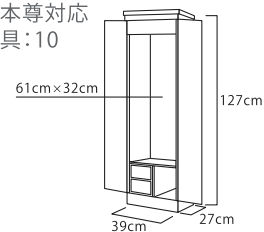

ホープ

推奨仏具一式付価格 82,300円

- ■ホワイト
- ■アクリルガラス厨子
- ■欄間: 蒔絵(桜)
- ■アロマキャンドル付
- ■特装御本尊対応
- ■推奨仏具: 10