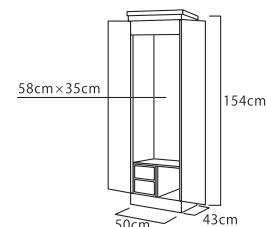

推奨仏具一式付価格494,000円

- ウォールナット調
- 厨子扉：オープン開き
- 外扉：押し込み式
- 欄間：ガラス
- 花台スライド
- 特装御本尊対応
- 推奨仏具：3-S

光樹(こうじゆ)

推奨仏具一式付価格425,000円

- ナラ調(ダーク・ライト)
- 厨子扉：内折式
- 推奨仏具：5-S

ジョルノ

推奨仏具一式付価格368,000円

- ウォールナット調
- 厨子扉：内折式
- 外扉：押し込み式
- 特装御本尊対応
- 推奨仏具：7