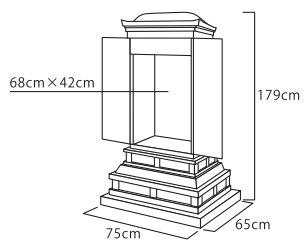

勇勝(ゆうしょう)

推奨仏具一式付価格 1,116,000円

- 黒檀調・鉄刀木調
- 厨子扉：内折式
- 特装御本尊対応
- 推奨仏具：3-M