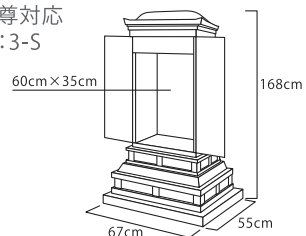

- 黒檀調・鉄刀木調
- 厨子扉:オープン開き
- 特装御本尊対応
- 推奨仏具:3-M

爽流(そうりゅう)

推奨仏具一式付価格 624,000円

- 黒檀調
- 厨子扉:内折式
- 蒔絵or彫
- 花台スライド
- 特装御本尊対応
- 推奨仏具:3-S

飛翔(ひしょう)

推奨仏具一式付価格 538,000円

- 黒檀調・鉄刀木調・紫檀調
- 厨子扉:内折式
- 蒔絵(桜)
- 特装御本尊対応
- 推奨仏具:3-S