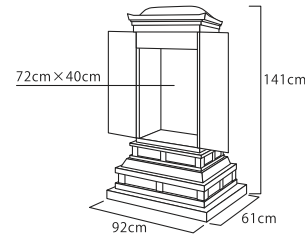

六角厨子(ろっかくずし)

推奨仏具一式付価格 3,800,000円

1. 本漆
   - オーダー制
   - 厨子扉：オープン式
   - 特装御本尊・会場用御本尊対応
2. ※金額と寸法は目安です。