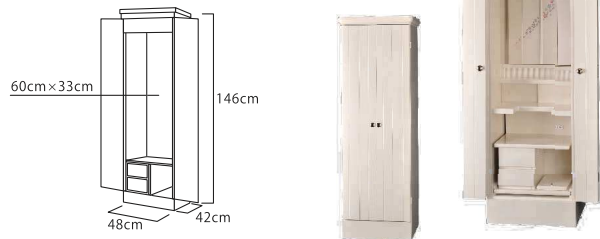

- ナラ調
- 厨子扉:内折式
- 外扉:押し込み式
- 彫刻(桜)
- 特装御本尊対応
- 推奨仏具:7

ローズマリー

推奨仏具一式付価格 286,000円

- ナラ調
- 厨子扉:内折式
- 彫刻(桜)
- 特装御本尊対応
- 推奨仏具:7

アンジュ

推奨仏具一式付価格 310,000円

- パールホワイト
- 厨子扉：内折式
- 蒔絵(桜)
- 特装御本尊対応
- 推奨仏具：8

シャルール