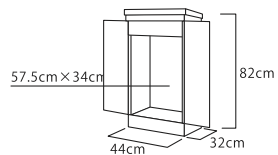

- アイボリー・ピンク・ブラック
- ウォールナット

最大幅11cmの薄型ボディ。
 スリムさと安定感を兼ね備えています。

金具など細部まで丁寧に仕上げられています。

フィガロ

197,000円

- ナラ薄板・厚板張り
- 蛍光灯付
- 特装御本尊対応
- はめ込み式ガラス厨子

エガリテ

48,200円