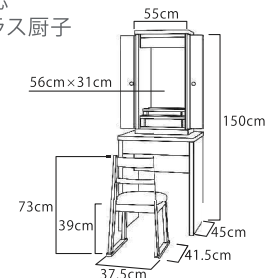

スペイシー

推奨仏具一式付価格 297,000円

- ■ナラ薄板貼り
  ナチュラル・ウォールナット
- ■特装御本尊対応
- ■はめ込み式ガラス厨子
- ■椅子式
- ■推奨仏具：5-S