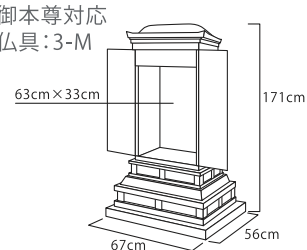

勇猛(ゆうみょう)

推奨仏具一式付価格 540,000円

- 黒檀調
- 厨子扉:オープン開き
- 花台スライド
- 特装御本尊対応
- 推奨仏具:3-M