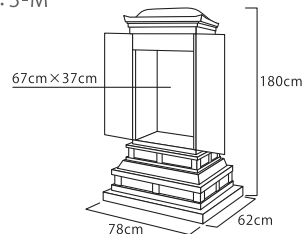

軌跡(きせき)

推奨仏具一式付価格 751,000円

- 黒檀調・鉄刀木調
- 厨子扉:オープン開き
- 特装御本尊対応
- 推奨仏具:3-M