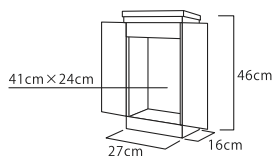

ノート型

7,980円

- アイボリー・ピンク・ブルー・グリーン・ブラック
- 折りたたみ式

最大幅16cmの薄型ボディ。
 スリムさと安定感を兼ね備えています。

ロックで不意の開扉を防ぎます。

移動時など、コンパクトに収納できます。

ノート型II

6,400円