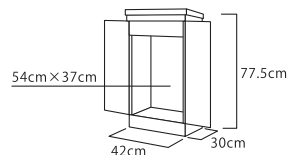

48,200円

- ナラ材薄板貼り
- 収納引出し有
- 蛍光灯付
- 特装御本尊対応

ジュールネ

23,800円

- オーク調
- 収納引出し有
- 特装御本尊対応

Butsugu

それぞれのお仏壇と
相性のいい仏具を推奨仏具として
セレクションいたしました。

<p>推奨仏具：1-L 清心型7点セット・大</p>		<p>水入：高11×幅7 仏器：高6.5×幅5.5 灯立：高33.5×幅13.3 花立：高23.0×幅15.6 香炉：高11.0×幅24.0×奥行8</p>
<p>推奨仏具：1-M 清心型7点セット・中</p>		<p>水入：高11×幅7 仏器：高6.5×幅5.5 灯立：高27.5×幅10.5 花立：高21.5×幅14.5 香炉：高10.5×幅23.5×奥行8</p>
<p>推奨仏具：2-L 会館型7点セット・大 色：セピア・ワイン</p>		<p>水入：高12×幅7.5 仏器：高6.5×幅5.5 灯立：高31×幅11 花立：高25×幅15 香炉：高8×幅22×奥行8</p>
<p>推奨仏具：2-M 会館型7点セット・中 色：セピア・ワイン</p>		<p>水入：高12×幅7.5 仏器：高6.5×幅5.5 灯立：高27.5×幅9.5 花立：高22.5×幅13.5 香炉：高6×幅19×奥行8</p>
<p>推奨仏具：3-L 華型7点セット・大 色：コハクボカシ・ワイン</p>		<p>水入：高11×幅7 仏器：高6.5×幅5.5 灯立：高27.6×幅10.6 花立：高21.3×幅12.3 香炉：高7.5×幅20.5×奥行7.5</p>
<p>推奨仏具：3-M 華型7点セット・中 色：コハクボカシ・ワイン</p>		<p>水入：高10×幅5.5 仏器：高6×幅5 灯立：高19×幅7 花立：高16.5×幅9.5 香炉：高7.5×幅20.5×奥行7.5</p>
<p>推奨仏具：3-S 華型7点セット・小 色：コハクボカシ・ワイン</p>		<p>水入：高8.5×幅5.5 仏器：高5.5×幅4.5 灯立：高17×幅7 花立：高14.5×幅7.5 香炉：高7.5×幅20.5×奥行7.5</p>