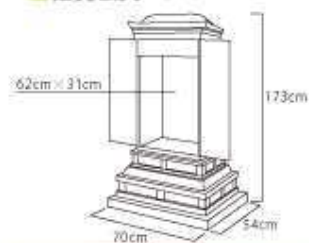

勇猛(ゆうみょう)

推奨仏具一式付価格 540,000円

- 黒檀調
- 厨子扉:オープン開き
- 花台スライド
- 特装御本尊対応
- 推奨仏具:3-M

富士桜(ふじざくら)

推奨仏具一式付価格 517,000円

- パールホワイト
- 厨子扉:オープン開き
- 蒔絵(桜)
- 特装御本尊対応
- 推奨仏具:4

中厨子の蒔絵

錦(にしき)