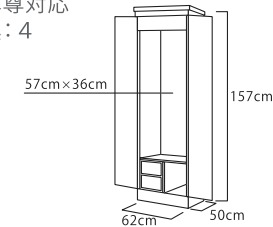

- パールホワイト
- 厨子扉: オープン開き
蒔絵(枝垂れ桜)
- 外扉: 押し込み式・アクリルガラス(ピンク)
- 欄間: アクリルガラス・蒔絵(桜)
- 特装御本尊対応
- 推奨仏具: 4

フォンテーヌ

推奨仏具一式付価格458,000円

- タモ無垢・ナラ薄板張り
- 厨子扉: スライド式
- 外扉: 押し込み式
- 欄間: 彫
- イタリア製象眼
- 特装御本尊対応
- 推奨仏具: 5-S

クラウン