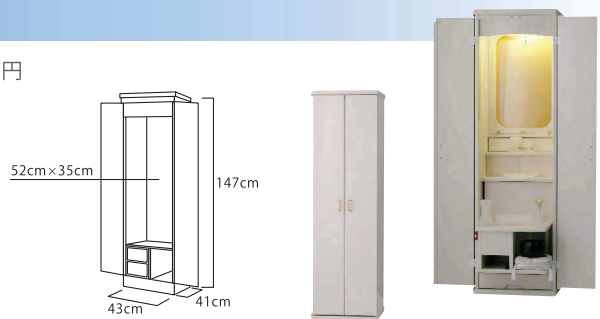

推奨仏具一式付価格 294,000円

- ウォールナット調
- 厨子扉：内折式
- 特装御本尊対応
- 推奨仏具：6

ボーグ

推奨仏具一式付価格 200,000円

- ホワイト
- 特装御本尊対応
- はめ込み式ガラス厨子
- 推奨仏具：8

ジュネス

推奨仏具一式付価格 199,000円

- オーク調
- 厨子扉：内折式
- 特装御本尊対応
- 推奨仏具：8