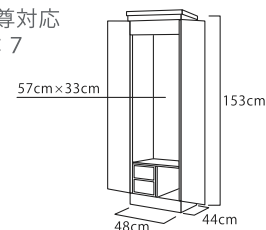

ローズマリー

推奨仏具一式付価格 286,000円

- ナラ調
- 厨子扉:内折式
- 彫刻(桜)
- 特装御本尊対応
- 推奨仏具:7