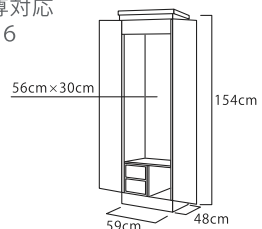

鳳雛(ほうすう)

推奨仏具一式付価格 397,000円

- ■黒檀調
- ■外扉：押し込み式
- ■厨子扉：オープン開き
- ■特装御本尊対応
- ■推奨仏具：6