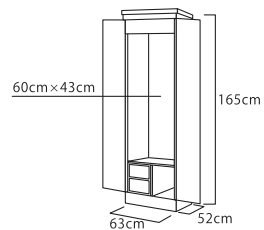

妙法殿(みょうほうでん)

推奨仏具一式付価格 479,000円

- ピアノ塗装
- 厨子扉:手動
- 徳利台付
- 特装御本尊・会場用御本尊対応
- 推奨仏具:3-5

Casa

リビングのインテリアとコーディネート
豊富なアイテムから
サイズやテイストを選択して
特別な祈りの空間を

勇樹(ゆうじゅ)

推奨仏具一式付価格593,000円

- ナラ調
- 厨子扉: オープン開き
- 外扉: 三方開き
- 彩光厨子
- 特装御本尊対応
- 推奨仏具: 3-S