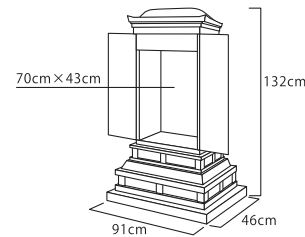

春日厨子(かすがずし)

推奨仏具一式付価格 3,200,000円

1. 本漆
   - オーダー制
   - 厨子扉：オープン式
   - 特装御本尊・会場用御本尊対応
2. ※金額と寸法は目安です。