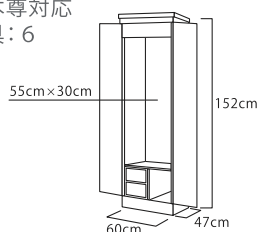

大和(やまと)

推奨仏具一式付価格 339,000円

- ナラ調
- 厨子扉:オープン開き
- 外扉:押し込み式
- 特装御本尊対応
- 推奨仏具:6

マーブル

推奨仏具一式付価格 289,000円

- ダークパイン
- 厨子扉:内折式
- 外扉:押し込み式
- 特装御本尊対応
- 推奨仏具:6

華陽(かよう)

推奨仏具一式付価格 298,000円