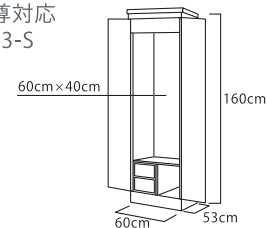

穂ノ花(ほのか)

推奨仏具一式付価格457,000円

- ■鉄刀木調・紫檀調
- ■厨子扉：スライド式
- ■外扉：押し込み式
- ■蒔絵(金桜)
- ■特装御本尊対応
- ■推奨仏具：3-S