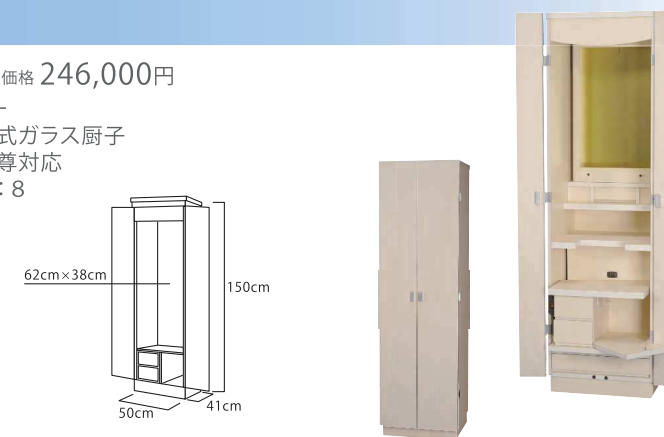

ガルボ

推奨仏具一式付価格 236,000円

- 黒檀調・ウォールナット調
- 厨子扉：内折式
- 特装御本尊対応
- 推奨仏具：8

ポルテ

推奨仏具一式付価格 246,000円

- アイボリー
- はめ込み式ガラス厨子
- 特装御本尊対応
- 推奨仏具：8

ベスト

推奨仏具一式付価格 212,000円