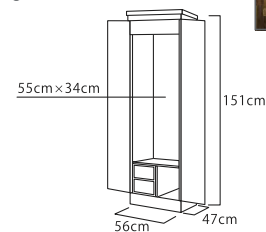

大和(やまと)

推奨仏具一式付価格 339,000円

- ナラ調
- 厨子扉:オープン開き
- 外扉:押し込み式
- 特装御本尊対応
- 推奨仏具:6

マーブル

推奨仏具一式付価格 289,000円

- ダークパイン
- 厨子扉:内折式
- 外扉:押し込み式
- 特装御本尊対応
- 推奨仏具:6

華陽(かよう)

推奨仏具一式付価格 298,000円