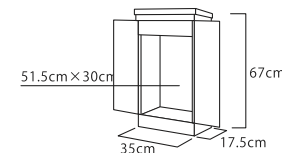

勇志(ゆうし)

23,000円

- ■タモ材
- ■特装御本尊対応