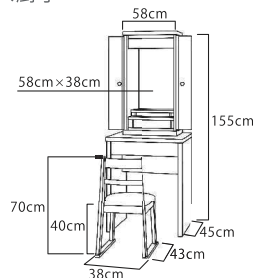

※仏具はイメージです。

バラレー

推奨仏具一式付価格 679,000円

- カーリーメープル・バースアイメープル
イタリア製象眼
- 厨子扉：内折式
- 特装御本尊対応
- 推奨仏具：5-M

リュミエール

推奨仏具一式付価格 328,000円

- カーリーメープル薄板貼り
バースアイメープル薄板貼り
- はめ込み式ガラス厨子
- 椅子式
- 特装御本尊対応
- 推奨仏具：5-S

友誼(ゆうぎ)