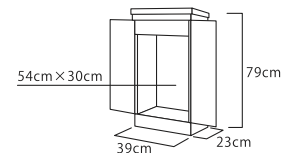

プリンセス

57,600円

- ■ホワイトパール
- ■蒔絵(枝垂れ桜)
- ■蛍光灯付
- ■特装御本尊対応