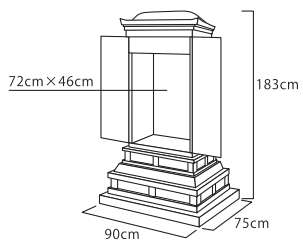

- 黒檀調
- 厨子扉：オープン開き
- 彩光厨子 ■ 欄間：彫
- 特装御本尊・会場用御本尊対応
- 推奨仏具：3-L

美山II(びざん・つー)

推奨仏具一式付価格 1,438,000円

- 黒檀調
- 厨子扉：内折式
- 特装御本尊・会場用御本尊対応
- 推奨仏具：3-L

宝城(ほうじょう)

推奨仏具一式付価格 1,634,000円

- 黒檀調
- 厨子扉：内折式
- 特装御本尊・会場用御本尊対応
- 推奨仏具：3-L