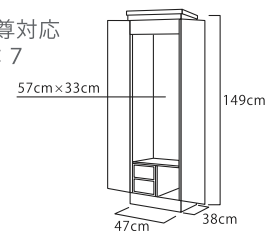

華陽(かよう)

推奨仏具一式付価格 298,000円

- ナラ調
- 厨子扉:内折式
- 外扉:押し込み式
- 彫刻(桜)
- 特装御本尊対応
- 推奨仏具:7