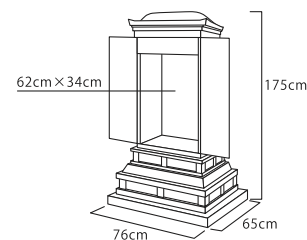

紅雲(こううん)

推奨仏具一式付価格 1,148,000円

- 鉄刀木調
- 厨子扉：オープン・スライド開き
- 蒔絵(遠山)
- 特装御本尊対応
- 推奨仏具：1-M