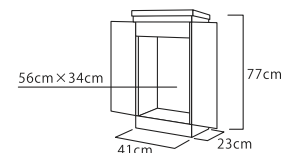

57,600円

- ホワイトパール
- 蒔絵(枝垂れ桜)
- 蛍光灯付
- 特装御本尊対応

ピュア・ホワイト

58,800円

- ホワイトパール
- 蛍光灯付
- 特装御本尊対応

ピュア・ダーク

53,900円

- ダークパイン
- 蛍光灯付
- 特装御本尊対応