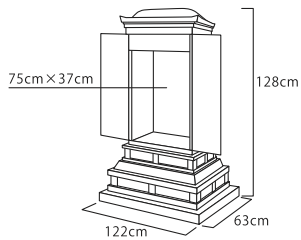

Meister

創業 200 年をこえて伝承され続けてきた匠の技。
赤澤朝陽が自信を持っておすすめする最高品質のお厨子です。

総金・鳳凰(そうきん・ほうおう)

推奨仏具一式付価格 6,350,000円

1. 総金箔
   - オーダー制
   - 厨子扉：オープン式
   - 特装御本尊・会場用御本尊対応
2. ※金額と寸法は目安です。

「圧倒的な存在感の手彫り欄間」