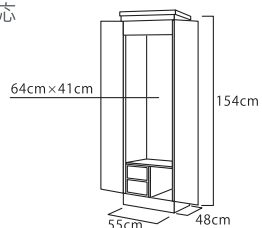

穂ノ花(ほのか)

推奨仏具一式付価格457,000円

- 鉄刀木調・紫檀調
- 厨子扉：スライド式
- 外扉：押し込み式
- 蒔絵(金桜)
- 特装御本尊対応
- 推奨仏具：3-S

舞(まい)

推奨仏具一式付価格423,000円

- 鉄刀木調・ローズ調
- 厨子扉：内折式
- 蒔絵(桜)
- 特装御本尊対応
- 推奨仏具：6

ユーヴェ

推奨仏具一式付価格334,000円