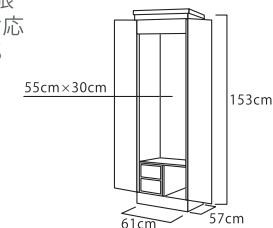

- パールホワイト
- 厨子扉: オープン開き
蒔絵(枝垂れ桜)
- 外扉: 押し込み式・アクリルガラス(ピンク)
- 欄間: アクリルガラス・蒔絵(桜)
- 特装御本尊対応
- 推奨仏具: 4

フォンテーヌ

推奨仏具一式付価格458,000円

- タモ無垢・ナラ薄板張り
- 厨子扉: スライド式
- 外扉: 押し込み式
- 欄間: 彫
- イタリア製象眼
- 特装御本尊対応
- 推奨仏具: 5-S

クラウン