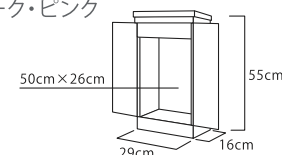

スタート

4,600円

- ■ブラック・オーク・ピンク