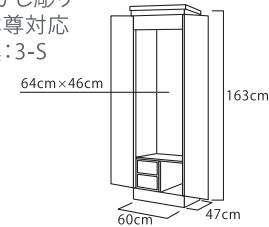

桜奏(さくらそう)

推奨仏具一式付価格521,000円

- 黒檀調・ローズ調
- 厨子扉: オープン開き
- 外扉: 押し込み式
- 欄間: 透かし彫り
- 特装御本尊対応
- 推奨仏具: 3-S