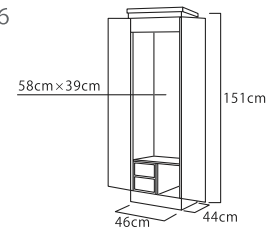

ユーヴェ

推奨仏具一式付価格334,000円

- ■ホワイト&ブラック
- ■厨子扉：内折式
- ■特装御本尊対応
- ■推奨仏具：6