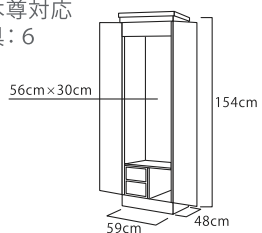

大和(やまと)

推奨仏具一式付価格 339,000円

- ナラ調
- 厨子扉:オープン開き
- 外扉:押し込み式
- 特装御本尊対応
- 推奨仏具:6

マーブル

推奨仏具一式付価格 289,000円

- ダークパイン
- 厨子扉:内折式
- 外扉:押し込み式
- 特装御本尊対応
- 推奨仏具:6

華陽(かよう)

推奨仏具一式付価格 298,000円