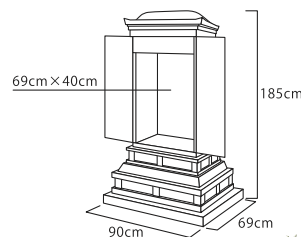

舞鶴(まいづる)

推奨仏具一式付価格 1,532,000円

- ピアノ塗装
- 厨子扉：スライド開き
- 蒔絵(川に三羽鶴) ■ 高欄付
- 特装御本尊・会場用御本尊対応
- 推奨仏具：1-M