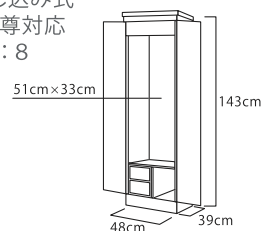

アドバンス

推奨仏具一式付価格 183,000円

- ■チーク調
- ■厨子扉: 内折式
- ■外扉: 押し込み式
- ■特装御本尊対応
- ■推奨仏具: 8