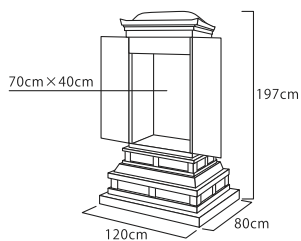

Zushi

伝統的な厨子型にモダンなアレンジと最先端のテクノロジーを搭載した、ハイクオリティな逸品です。格調と機能のバランスを実感してください。

高峰(こうほう)

推奨仏具一式付価格 2,184,000円

- 黒檀調
- 厨子扉：オープン・スライド開き
- 蒔絵(松竹梅)
- 高欄付
- 特装御本尊対応
- 推奨仏具：1-L