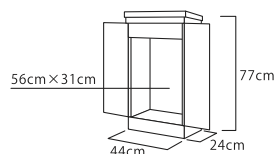

若武者(わかむしゃ)

70,000円

- ■ピアノ塗装
- ■特装御本尊対応