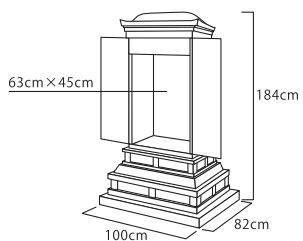

大道(だいどう)

推奨仏具一式付価格 1,537,000円

- 黒檀調
- 厨子扉：オープン開き
- 彩光厨子 ■ 欄間：彫
- 特装御本尊・会場用御本尊対応
- 推奨仏具：3-L