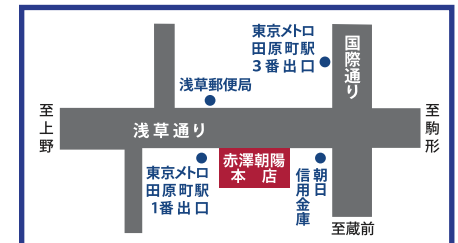

創価学会SGI用の仏壇・仏具は、「創造する老舗・赤澤朝陽」を是非ご利用ください。

詳しくはHPをご覧ください。 検索は

Webショッピング

お買い物は、便利な Web ショッピングもぜひご利用ください。

赤澤朝陽・公式オンラインショップ
<http://shop.akazawachoyo.co.jp/>

赤澤朝陽・楽天市場店
<http://www.rakuten.co.jp/akazawachoyo/>

赤澤朝陽・本店Yahoo!ショップ
<http://store.shopping.yahoo.co.jp/akazawachoyo-honten/>

その他

- 本カタログ内に記載されています寸法(大きさ)の単位は、全てcmです。
- 印刷により各製品は実際の色・質感・木目・模様などが異なる場合があります。
- デザインやサイズは、予告なしに変更する場合があります。あらかじめ、ご了承ください。

店舗情報

国内最大展示数を誇る浅草本店

●東京メトロ銀座線田原町駅から徒歩1分 ●浅草郵便局向かい、朝日信用金庫並び

☎0120-858-441

〒111-0042 東京都台東区寿2-10-10
午前10時～午後6時30分/木曜定休