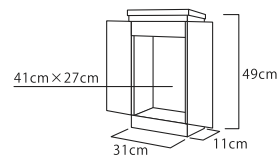

ノート型II

6,400円

- アイボリー・ピンク・ブラック
- ウォールナット

最大幅11cmの薄型ボディ。
スリムさと安定感を兼ね備えています。