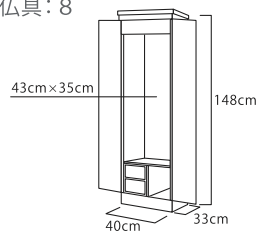

グラティ

推奨仏具一式付価格 85,000円

- ■ホワイト・木目調
- ■厨子扉: 手動
- ■徳利台付
- ■推奨仏具: 8