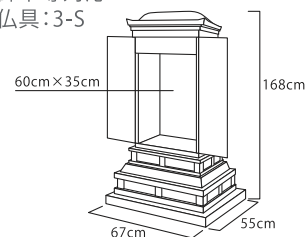

常楽(じょうらく)

推奨仏具一式付価格 778,000円

- 黒檀調・鉄刀木調
- 厨子扉:オープン開き
- 花台スライド
- 特装御本尊対応
- 推奨仏具:3-M

幸桜(さちざくら)

推奨仏具一式付価格 545,000円

- 黒檀調・鉄刀木調・紫檀調
- 厨子扉:内折式
- 蒔絵(桜)
- 特装御本尊対応
- 推奨仏具:3-S

軌跡(きせき)

推奨仏具一式付価格 751,000円