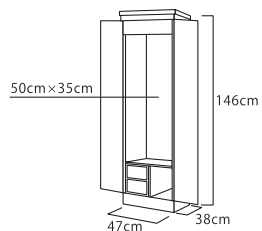

ベスト

推奨仏具一式付価格 212,000円

- ■ウォールナット調・黒檀調
- ■特装御本尊対応
- ■推奨仏具: 7