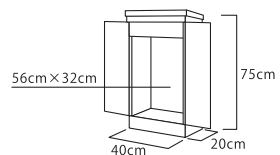

エガリテ

48,200円

- ■ナラ材薄板貼り
- ■収納引出し有
- ■蛍光灯付
- ■特装御本尊対応