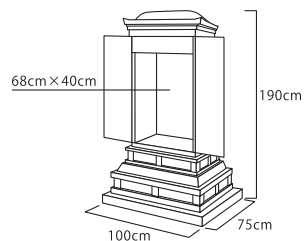

高峰(こうほう)

推奨仏具一式付価格 2,184,000円

- 黒檀調
- 厨子扉：オープン・スライド開き
- 蒔絵(松竹梅)
- 高欄付
- 特装御本尊対応
- 推奨仏具：1-L

天舞(てんまい)

推奨仏具一式付価格 1,644,000円

- 黒檀調
- 厨子扉：オープン開き
- 特装御本尊対応
- 推奨仏具：1-M

鳳流(ほうりゅう)

推奨仏具一式付価格 1,897,000円