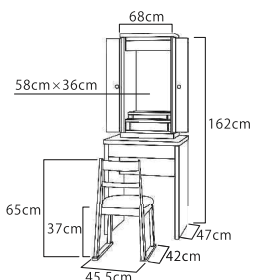

友誼(ゆうぎ)

推奨仏具一式付価格 418,000円

- ■ウォールナット薄板貼り
  ブナ無垢、カーリーメープル薄板貼り
- ■厨子扉：内折式
- ■椅子式
- ■特装御本尊対応
- ■推奨仏具：5-S