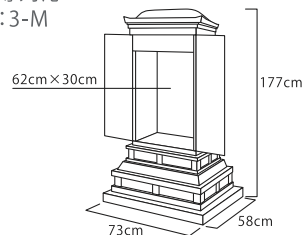

常楽(じょうらく)

推奨仏具一式付価格 778,000円

- 黒檀調・鉄刀木調
- 厨子扉:オープン開き
- 花台スライド
- 特装御本尊対応
- 推奨仏具:3-M