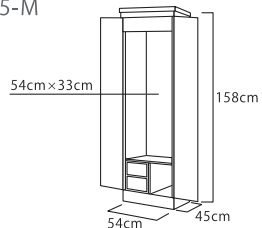

※仏具はイメージです。

バラレー

推奨仏具一式付価格 679,000円

- カーリーメープル・バースアイメープル
イタリア製象眼
- 厨子扉：内折式
- 特装御本尊対応
- 推奨仏具：5-M

リュミエール

推奨仏具一式付価格 328,000円

- カーリーメープル薄板貼り
バースアイメープル薄板貼り
- はめ込み式ガラス厨子
- 椅子式
- 特装御本尊対応
- 推奨仏具：5-S

友誼(ゆうぎ)