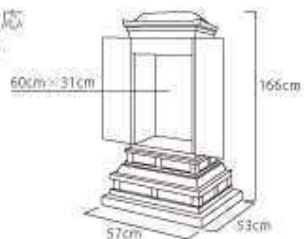

推奨仏具一式付価格 541,000円

- 黒檀調・鉄刀木調
- 厨子扉:内折式
- 錦造り ■花台スライド
- 特装御本尊対応
- 推奨仏具:3-5

創晴(そうせい)

推奨仏具一式付価格 484,000円

- 黒檀調・鉄刀木調
- 厨子扉:内折式
- 花台スライド
- 特装御本尊対応
- 推奨仏具:3-5

彩華(さいか)

推奨仏具一式付価格 594,000円

- アサメラ調・黒檀調
- 厨子扉:内折式
- 彩光厨子 ■欄間:透かし彫り
- 花台スライド
- 特装御本尊対応
- 推奨仏具:3-5