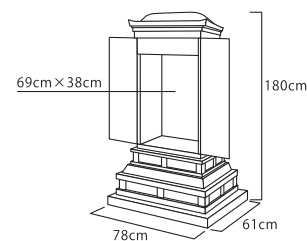

美山II(びざん・つー)

推奨仏具一式付価格 1,438,000円

- 黒檀調
- 厨子扉：内折式
- 特装御本尊・会場用御本尊対応
- 推奨仏具：3-L