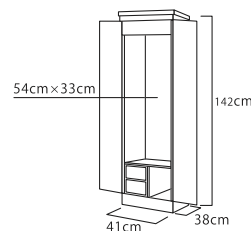

セリーヌ

推奨仏具一式付価格 93,000円

- ■オーク調・ホワイト
- ■厨子扉: 手動
- ■特装御本尊対応
- ■推奨仏具: 9