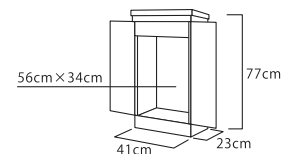

57,600円

- ホワイトパール
- 蒔絵(枝垂れ桜)
- 蛍光灯付
- 特装御本尊対応

ピュア・ホワイト

58,800円

- ホワイトパール
- 蛍光灯付
- 特装御本尊対応

ピュア・ダーク

53,900円

- ダークパイン
- 蛍光灯付
- 特装御本尊対応