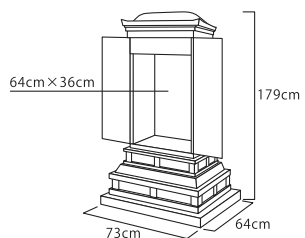

推奨仏具一式付価格 924,000円

- 黒檀調
- 厨子扉：オープン開き
- 外扉：三方開き
- 特装御本尊・会場用御本尊対応
- 推奨仏具：2-M

勇雅(ゆうが)

推奨仏具一式付価格 953,000円

- 黒檀調・鉄刀木調
- 厨子扉：オープン開き
- 彩光厨子
- 花台スライド
- 特装御本尊対応
- 推奨仏具：2-M

本三方収納型(ほんさんぼうしゅうのうがた)

推奨仏具一式付価格 920,000円

- 黒檀調
- 厨子扉：オープン開き
- 外扉：三方開き
- 彩光厨子
- 花台スライド
- 特装御本尊対応
- 推奨仏具：3-M