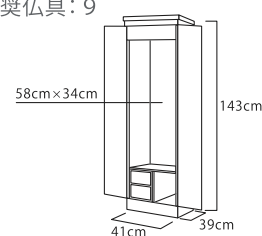

※仏具はイメージです。

バラレー

推奨仏具一式付価格 679,000円

- カーリーメープル・バースアイメープル
イタリア製象眼
- 厨子扉：内折式
- 特装御本尊対応
- 推奨仏具：5-M

リュミエール

推奨仏具一式付価格 328,000円

- カーリーメープル薄板貼り
バースアイメープル薄板貼り
- はめ込み式ガラス厨子
- 椅子式
- 特装御本尊対応
- 推奨仏具：5-S

友誼(ゆうぎ)