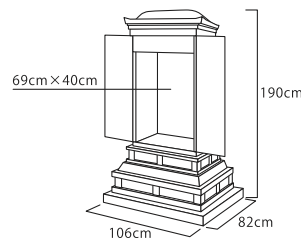

鳳流(ほうりゅう)

推奨仏具一式付価格 1,897,000円

- 黒檀調
- 厨子扉：オープン・スライド開き
- 外扉：三方開き
- スライド扉：蒔絵(鳳凰)
- 外扉内側：蒔絵(鳳凰)
- 特装御本尊対応
- 推奨仏具：1-L