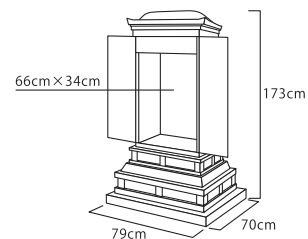

推奨仏具一式付価格 924,000円

- 黒檀調
- 厨子扉：オープン開き
- 外扉：三方開き
- 特装御本尊・会場用御本尊対応
- 推奨仏具：2-M

勇雅(ゆうが)

推奨仏具一式付価格 953,000円

- 黒檀調・鉄刀木調
- 厨子扉：オープン開き
- 彩光厨子
- 花台スライド
- 特装御本尊対応
- 推奨仏具：2-M

本三方収納型(ほんさんぼうしゅうのうがた)

推奨仏具一式付価格 920,000円

- 黒檀調
- 厨子扉：オープン開き
- 外扉：三方開き
- 彩光厨子
- 花台スライド
- 特装御本尊対応
- 推奨仏具：3-M