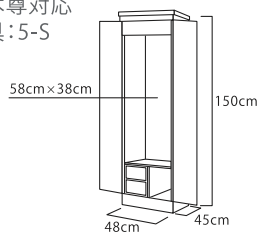

フィーノ

推奨仏具一式付価格 298,000円

- ダークオーク色(サニークロス)
- 厨子扉:内折式
- 外扉:一部スモークガラス
- 特装御本尊対応
- 推奨仏具:5-S