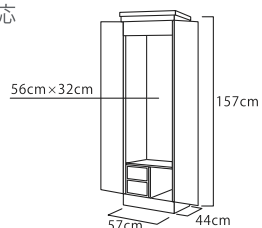

推奨仏具一式付価格494,000円

- ウォールナット調
- 厨子扉：オープン開き
- 外扉：押し込み式
- 欄間：ガラス
- 花台スライド
- 特装御本尊対応
- 推奨仏具：3-S

光樹(こうじゆ)

推奨仏具一式付価格425,000円

- ナラ調(ダーク・ライト)
- 厨子扉：内折式
- 推奨仏具：5-S

ジョルノ

推奨仏具一式付価格368,000円

- ウォールナット調
- 厨子扉：内折式
- 外扉：押し込み式
- 特装御本尊対応
- 推奨仏具：7