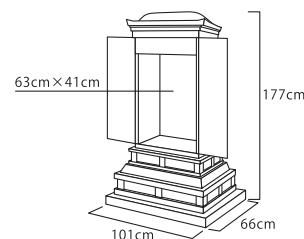

推奨仏具一式付価格 924,000円

- 黒檀調
- 厨子扉：オープン開き
- 外扉：三方開き
- 特装御本尊・会場用御本尊対応
- 推奨仏具：2-M

勇雅(ゆうが)

推奨仏具一式付価格 953,000円

- 黒檀調・鉄刀木調
- 厨子扉：オープン開き
- 彩光厨子
- 花台スライド
- 特装御本尊対応
- 推奨仏具：2-M

本三方収納型(ほんさんぼうしゅうのうがた)

推奨仏具一式付価格 920,000円

- 黒檀調
- 厨子扉：オープン開き
- 外扉：三方開き
- 彩光厨子
- 花台スライド
- 特装御本尊対応
- 推奨仏具：3-M