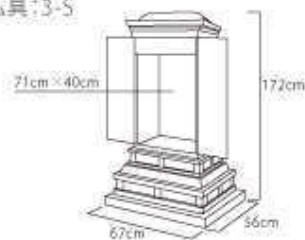

妙法殿(みょうほうでん)

推奨仏具一式付価格 479,000円

- ■ピアノ塗装
- ■厨子扉:手動
- ■徳利台付
- ■特装御本尊・会場用御本尊対応
- ■推奨仏具:3-5