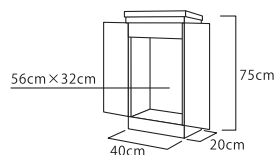

48,200円

- ナラ材薄板貼り
- 収納引出し有
- 蛍光灯付
- 特装御本尊対応

ジュールネ

23,800円

- オーク調
- 収納引出し有
- 特装御本尊対応

Butsugu

それぞれのお仏壇と
相性のいい仏具を推奨仏具として
セレクションいたしました。

<p>推奨仏具：1-L 清心型7点セット・大</p>		<p>水入：高11×幅7 仏器：高6.5×幅5.5 灯立：高33.5×幅13.3 花立：高23.0×幅15.6 香炉：高11.0×幅24.0×奥行8</p>
<p>推奨仏具：1-M 清心型7点セット・中</p>		<p>水入：高11×幅7 仏器：高6.5×幅5.5 灯立：高27.5×幅10.5 花立：高21.5×幅14.5 香炉：高10.5×幅23.5×奥行8</p>
<p>推奨仏具：2-L 会館型7点セット・大 色：セピア・ワイン</p>		<p>水入：高12×幅7.5 仏器：高6.5×幅5.5 灯立：高31×幅11 花立：高25×幅15 香炉：高8×幅22×奥行8</p>
<p>推奨仏具：2-M 会館型7点セット・中 色：セピア・ワイン</p>		<p>水入：高12×幅7.5 仏器：高6.5×幅5.5 灯立：高27.5×幅9.5 花立：高22.5×幅13.5 香炉：高6×幅19×奥行8</p>
<p>推奨仏具：3-L 華型7点セット・大 色：コハクボカシ・ワイン</p>		<p>水入：高11×幅7 仏器：高6.5×幅5.5 灯立：高27.6×幅10.6 花立：高21.3×幅12.3 香炉：高7.5×幅20.5×奥行7.5</p>
<p>推奨仏具：3-M 華型7点セット・中 色：コハクボカシ・ワイン</p>		<p>水入：高10×幅5.5 仏器：高6×幅5 灯立：高19×幅7 花立：高16.5×幅9.5 香炉：高7.5×幅20.5×奥行7.5</p>
<p>推奨仏具：3-S 華型7点セット・小 色：コハクボカシ・ワイン</p>		<p>水入：高8.5×幅5.5 仏器：高5.5×幅4.5 灯立：高17×幅7 花立：高14.5×幅7.5 香炉：高7.5×幅20.5×奥行7.5</p>