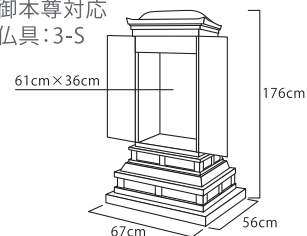

爽流(そうりゅう)

推奨仏具一式付価格 624,000円

- 黒檀調
- 厨子扉:内折式
- 蒔絵or彫
- 花台スライド
- 特装御本尊対応
- 推奨仏具:3-S