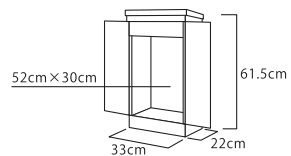

ジョリ

25,400円

- ■ピンク・ホワイト
- ■蛍光灯付
- ■特装御本尊対応