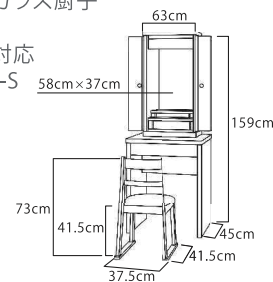

推奨仏具一式付価格 418,000円

- ウォールナット薄板貼り
ブナ無垢、カーリーメープル薄板貼り
- 厨子扉：内折式
- 椅子式
- 特装御本尊対応
- 推奨仏具：5-S

ビアンコ

推奨仏具一式付価格 320,000円

- タモ無垢材・タモ薄板貼り
ホワイト・アンティーク
- はめ込み式ガラス厨子
- 椅子式
- 特装御本尊対応
- 推奨仏具：5-S

鳳雛(ほうすう)

推奨仏具一式付価格 397,000円