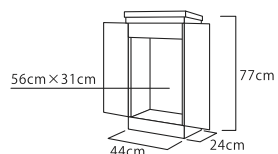

ミニ厨子(みにずし)

64,200円

- ■黒檀調・鉄刀木調
- ■蛍光灯付
- ■特装御本尊対応