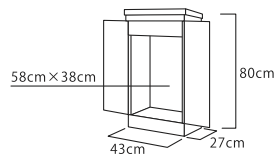

リュミエール

173,000円

- ■カーリーメープル薄板張り
- ■バーズアイメープル薄板張り
- ■ホワイトアッシュ無垢
- ■蛍光灯付
- ■はめ込み式ガラス厨子
- ■特装御本尊対応