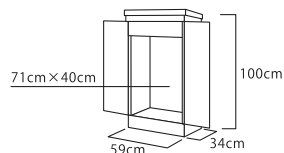

Compact

スモールスペースだからこそ
こだわりたい品質と
インテリアとの調和

妙法殿(みょうほうでん)

226,000円

- ■ピアノ塗装
- ■蛍光灯付 ■徳利台付
- ■特装御本尊対応