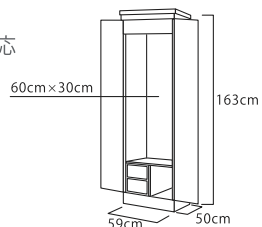

クラウン

推奨仏具一式付価格494,000円

- ■ウォールナット調
- ■厨子扉：オープン開き
- ■外扉：押し込み式
- ■欄間：ガラス
- ■花台スライド
- ■特装御本尊対応
- ■推奨仏具：3-S