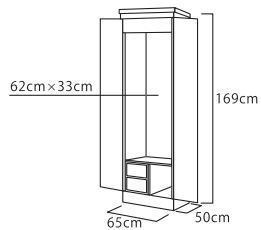

モダンフローラ

推奨仏具一式付価格688,000円

- 黒檀調・アサメラ調
- 厨子扉: オープン開き
- 外扉: 押し込み式
- 彩光厨子
- 特装御本尊対応
- 推奨仏具: 3-S